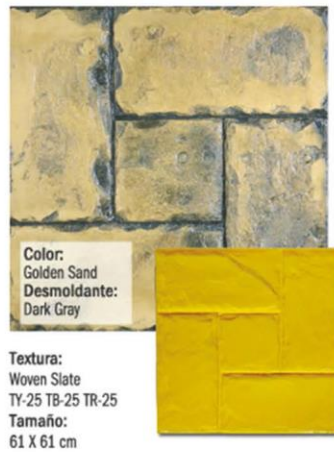

Textura:  
Cracked Rock  
TY-16 TB-16 TR-16  
Tamaño:  
78 X 78 cm

Color:  
Gray  
Desmoldante:  
Dark Gray

Textura:  
English Cobblestone  
TB-17  
Tamaño:  
76 X 43.7 cm

Color:  
Yellow Blender  
Desmoldante:  
Dark Brown

Textura:  
Flake Stone  
TY-18 TB-18 TR-18  
Tamaño:  
74.5 X 73

Color:  
Peach  
Desmoldante:  
Dark Brown

Textura:  
Iberic Fan  
TR-19  
Tamaño:  
117 X 71 cm

Color:  
Capuccino  
Desmoldante:  
Dark Brown

Textura:  
Square Stone  
TB-20  
Tamaño:  
61 X 61 cm

Color:  
Sand  
Desmoldante:  
Dark Gray

Textura:  
Natural Ashler Slate  
TY-21 TB-21 TR-21  
Tamaño:  
58.5 X 58.5 cm

Color:  
Green Lagoon  
Desmoldante:  
Dark Gray

Textura:  
Flat Ashler Slate  
TY-22 TB-22 TR-22  
Tamaño:  
71 X 71 cm

Textura piel, piedras, baldosas,

ladrillos, azulejos, maderas y personalizados.

**Textura**  
Colonial Running Brick  
TB-46 SFT-46  
**Tamaño**  
104 X 38 cm