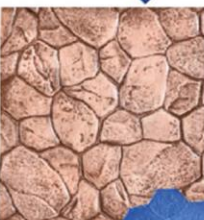

**Textura**  
Long Deck  
TB-51  
**Tamaño**  
30 x 50 cm

**Textura**  
European Fieldstone  
TB-14  
**Tamaño**  
42 x 19

**Textura**  
French Granite  
TB-12  
**Tamaño**  
24 x 36 cm

**Textura**  
Woven Slate  
TY-25, TB-25 y TR-25  
**Tamaño**  
24.5 x 25 cm

**Textura**  
English Cobblestone  
TB-17  
**Tamaño**  
18 x 31 cm

**Textura**  
Oldbrick Herringbone  
TY-41 y TB-41  
**Tamaño**  
32 x 35 cm

**Textura**  
Garden Stone  
TR-09  
**Tamaño**  
41 x 46 cm