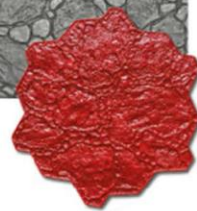

Color:  
Yellow Blender  
Desmoldante:  
Dark Brown

Textura:  
Lined Skin  
TB-02 TB-03  
Tamaño:  
71 X 71 cm

Color:  
Golden Stone  
Desmoldante:  
Dark Gray

Textura:  
Garden Stone  
TR-09  
Tamaño:  
79 X 86 cm

Color:  
Gray  
Desmoldante:  
Dark Gray

Textura:  
Seamless Coquina Stone  
TB-10  
Tamaño:  
61 X 61 cm

Color:  
Golden Sand  
Desmoldante:  
Dark Gray

Textura:  
Classic Granite Fan  
TY-11  
Tamaño:  
110.6 x 65 cm