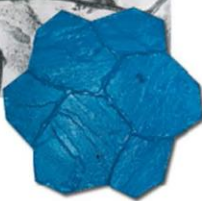

Color:  
Gray  
Desmoldante:  
Dark Gray

Textura:  
Seamless Coquina Stone  
TB-10  
Tamaño:  
61 X 61 cm

Color:  
Golden Sand  
Desmoldante:  
Dark Gray

Textura:  
Classic Granite Fan  
TY-11  
Tamaño:  
110.6 x 65 cm

Color:  
Coral  
Desmoldante:  
Dark Gray

Textura:  
French Granite  
TY-12  
Tamaño:  
84 X 62 cm

Color:  
Sky Blue  
Desmoldante:  
Dark Gray

Textura:  
English Fan  
TB-13  
Tamaño:  
69.2 x 117.5 cm

Color:  
Sand  
Desmoldante:  
Dark Brown

Textura:  
European Fieldstone  
TB-14  
Tamaño:  
101.5 X 45.7 cm

Color:  
Obsidiane  
Desmoldante:  
Neutro

Textura:  
River Stone  
TR-15  
Tamaño:  
81.5 X 73.7 cm

Color:  
Gray  
Desmoldante:  
Dark Gray

Textura:  
Cracked Rock  
TY-16 TB-16 TR-16  
Tamaño:  
78 X 78 cm

Color:  
Gray  
Desmoldante:  
Dark Gray

Textura:  
English Cobblestone  
TB-17  
Tamaño:  
76 X 43.7 cm

Color:  
Yellow Blender  
Desmoldante:  
Dark Brown