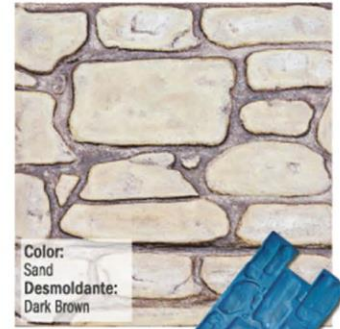

Color:  
Yellow Blender  
Desmoldante:  
Dark Brown

Textura:  
Lined Skin  
TB-02 TB-03  
Tamaño:  
71 X 71 cm

Color:  
Golden Stone  
Desmoldante:  
Dark Gray

Textura:  
Garden Stone  
TR-09  
Tamaño:  
79 X 86 cm

Color:  
Gray  
Desmoldante:  
Dark Gray

Textura:  
Seamless Coquina Stone  
TB-10  
Tamaño:  
61 X 61 cm

Color:  
Golden Sand  
Desmoldante:  
Dark Gray

Textura:  
Classic Granite Fan  
TY-11  
Tamaño:  
110.6 x 65 cm

Color:  
Coral  
Desmoldante:  
Dark Gray

Textura:  
French Granite  
TY-12  
Tamaño:  
84 X 62 cm

Color:  
Sky Blue  
Desmoldante:  
Dark Gray

Textura:  
English Fan  
TB-13  
Tamaño:  
69.2 x 117.5 cm

Color:  
Sand  
Desmoldante:  
Dark Brown