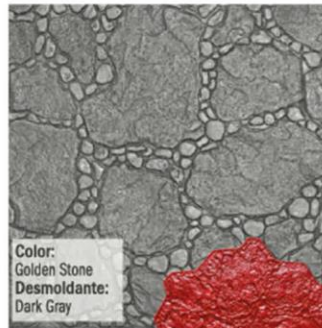

En construcción, tenemos la solución.

**m**  **ldes**

DE POLIURETANO

[www.incomx.com.mx](http://www.incomx.com.mx)

Color:  
Marfil  
Desmoldante:  
Neutro

Textura:  
Melted Mat  
TY-01  
Tamaño:  
79 X 71 cm

Color:  
Yellow Blender  
Desmoldante:  
Dark Brown

Textura:  
Lined Skin  
TB-02 TB-03  
Tamaño:  
71 X 71 cm

Color:  
Golden Stone  
Desmoldante:  
Dark Gray

Textura:  
Garden Stone  
TR-09  
Tamaño:  
79 X 86 cm

Color:  
Gray  
Desmoldante:  
Dark Gray

Textura:  
Seamless Coquina Stone  
TB-10  
Tamaño:  
61 X 61 cm

Color:  
Golden Sand  
Desmoldante:  
Dark Gray

Textura:  
Classic Granite Fan  
TY-11  
Tamaño:  
110.6 x 65 cm

Color:  
Coral  
Desmoldante:  
Dark Gray

Textura:  
French Granite  
TY-12  
Tamaño:  
84 X 62 cm

Color:  
Sky Blue  
Desmoldante:  
Dark Gray

Textura:  
English Fan  
TB-13  
Tamaño:  
69.2 x 117.5 cm

Color:  
Sand  
Desmoldante:  
Dark Brown