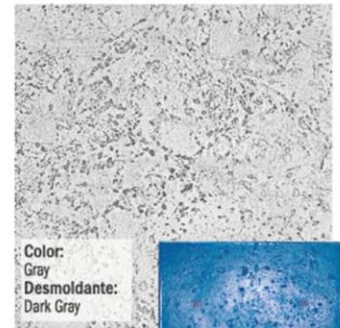

En construcción, tenemos la solución.

**m**  **ldes**

DE POLIURETANO

[www.incomx.com.mx](http://www.incomx.com.mx)

Color:  
Marfil  
Desmoldante:  
Neutro

Textura:  
Melted Mat  
TY-01  
Tamaño:  
79 X 71 cm

Color:  
Yellow Blender  
Desmoldante:  
Dark Brown

Textura:  
Lined Skin  
TB-02 TB-03  
Tamaño:  
71 X 71 cm

Color:  
Golden Stone  
Desmoldante:  
Dark Gray

Textura:  
Garden Stone  
TR-09  
Tamaño:  
79 X 86 cm

Color:  
Gray  
Desmoldante:  
Dark Gray

Textura:  
Seamless Coquina Stone  
TB-10  
Tamaño:  
61 X 61 cm

Color:  
Golden Sand  
Desmoldante:  
Dark Gray

Textura:  
Classic Granite Fan  
TY-11  
Tamaño:  
110.6 x 65 cm