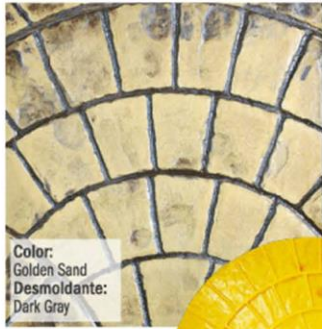

Color:  
Yellow Blender  
Desmoldante:  
Dark Brown

Textura:  
Lined Skin  
TB-02 TB-03  
Tamaño:  
71 X 71 cm

Color:  
Golden Stone  
Desmoldante:  
Dark Gray

Textura:  
Garden Stone  
TR-09  
Tamaño:  
79 X 86 cm

Color:  
Gray  
Desmoldante:  
Dark Gray

Textura:  
Seamless Coquina Stone  
TB-10  
Tamaño:  
61 X 61 cm

Color:  
Golden Sand  
Desmoldante:  
Dark Gray

Textura:  
Classic Granite Fan  
TY-11  
Tamaño:  
110.6 x 65 cm

Color:  
Coral  
Desmoldante:  
Dark Gray

Textura:  
French Granite  
TY-12  
Tamaño:  
84 X 62 cm

Color:  
Sky Blue  
Desmoldante:  
Dark Gray

Textura:  
English Fan  
TB-13  
Tamaño:  
69.2 x 117.5 cm

Color:  
Sand  
Desmoldante:  
Dark Brown

Textura:  
Cracked Rock  
TY-16 TB-16 TR-16  
Tamaño:  
78 X 78 cm

Color:  
Gray  
Desmoldante:  
Dark Gray

Textura:  
English Cobblestone  
TB-17  
Tamaño:  
76 X 43.7 cm

Color:  
Yellow Blender  
Desmoldante:  
Dark Brown