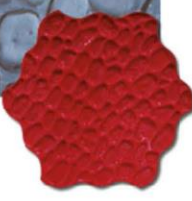

Color:  
Gray  
Desmoldante:  
Dark Gray

Textura:  
Seamless Coquina Stone  
TB-10  
Tamaño:  
61 X 61 cm

Color:  
Golden Sand  
Desmoldante:  
Dark Gray

Textura:  
Classic Granite Fan  
TY-11  
Tamaño:  
110.6 x 65 cm

Color:  
Coral  
Desmoldante:  
Dark Gray

Textura:  
French Granite  
TY-12  
Tamaño:  
84 X 62 cm

Color:  
Sky Blue  
Desmoldante:  
Dark Gray

Textura:  
English Fan  
TB-13  
Tamaño:  
69.2 x 117.5 cm

Color:  
Sand  
Desmoldante:  
Dark Brown

Textura:  
European Fieldstone  
TB-14  
Tamaño:  
101.5 X 45.7 cm

Color:  
Obsidiane  
Desmoldante:  
Neutro

Textura:  
River Stone  
TR-15  
Tamaño:  
81.5 X 73.7 cm

Color:  
Gray  
Desmoldante:  
Dark Gray

Textura:  
Cracked Rock  
TY-16 TB-16 TR-16  
Tamaño:  
78 X 78 cm

Color:  
Gray  
Desmoldante:  
Dark Gray

Textura:  
English Cobblestone  
TB-17  
Tamaño:  
76 X 43.7 cm

Color:  
Yellow Blender  
Desmoldante:  
Dark Brown