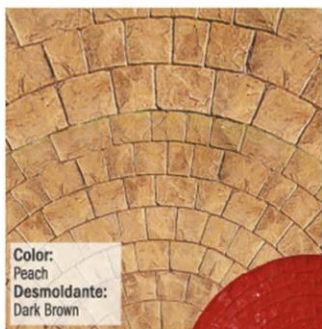

Textura:  
European Fieldstone  
TB-14  
Tamaño:  
101.5 X 45.7 cm

Color:  
Obsidiane  
Desmoldante:  
Neutro

Textura:  
River Stone  
TR-15  
Tamaño:  
81.5 X 73.7 cm

Color:  
Gray  
Desmoldante:  
Dark Gray

Textura:  
Cracked Rock  
TY-16 TB-16 TR-16  
Tamaño:  
78 X 78 cm

Color:  
Gray  
Desmoldante:  
Dark Gray

Textura:  
English Cobblestone  
TB-17  
Tamaño:  
76 X 43.7 cm

Color:  
Yellow Blender  
Desmoldante:  
Dark Brown

Textura:  
Flake Stone  
TY-18 TB-18 TR-18  
Tamaño:  
74.5 X 73

Color:  
Peach  
Desmoldante:  
Dark Brown

Textura:  
Iberic Fan  
TR-19  
Tamaño:  
117 X 71 cm

Color:  
Capuccino  
Desmoldante:  
Dark Brown