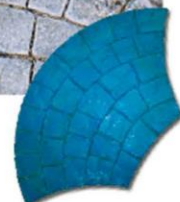

Color:  
Yellow Blender  
Desmoldante:  
Dark Brown

Textura:  
Lined Skin  
TB-02 TB-03  
Tamaño:  
71 X 71 cm

Color:  
Golden Stone  
Desmoldante:  
Dark Gray

Textura:  
Garden Stone  
TR-09  
Tamaño:  
79 X 86 cm

Color:  
Gray  
Desmoldante:  
Dark Gray

Textura:  
Seamless Coquina Stone  
TB-10  
Tamaño:  
61 X 61 cm

Color:  
Golden Sand  
Desmoldante:  
Dark Gray

Textura:  
Classic Granite Fan  
TY-11  
Tamaño:  
110.6 x 65 cm

Color:  
Coral  
Desmoldante:  
Dark Gray

Textura:  
French Granite  
TY-12  
Tamaño:  
84 X 62 cm

Color:  
Sky Blue  
Desmoldante:  
Dark Gray

Textura:  
English Fan  
TB-13  
Tamaño:  
69.2 x 117.5 cm

Color:  
Sand  
Desmoldante:  
Dark Brown

Textura:  
Cracked Rock  
TY-16 TB-16 TR-16  
Tamaño:  
78 X 78 cm

Color:  
Gray  
Desmoldante:  
Dark Gray

Textura:  
English Cobblestone  
TB-17  
Tamaño:  
76 X 43.7 cm

Color:  
Yellow Blender  
Desmoldante:  
Dark Brown