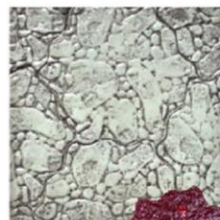

Textura
Garden Stone
TR-09
Tamaño
41 x 46 cm